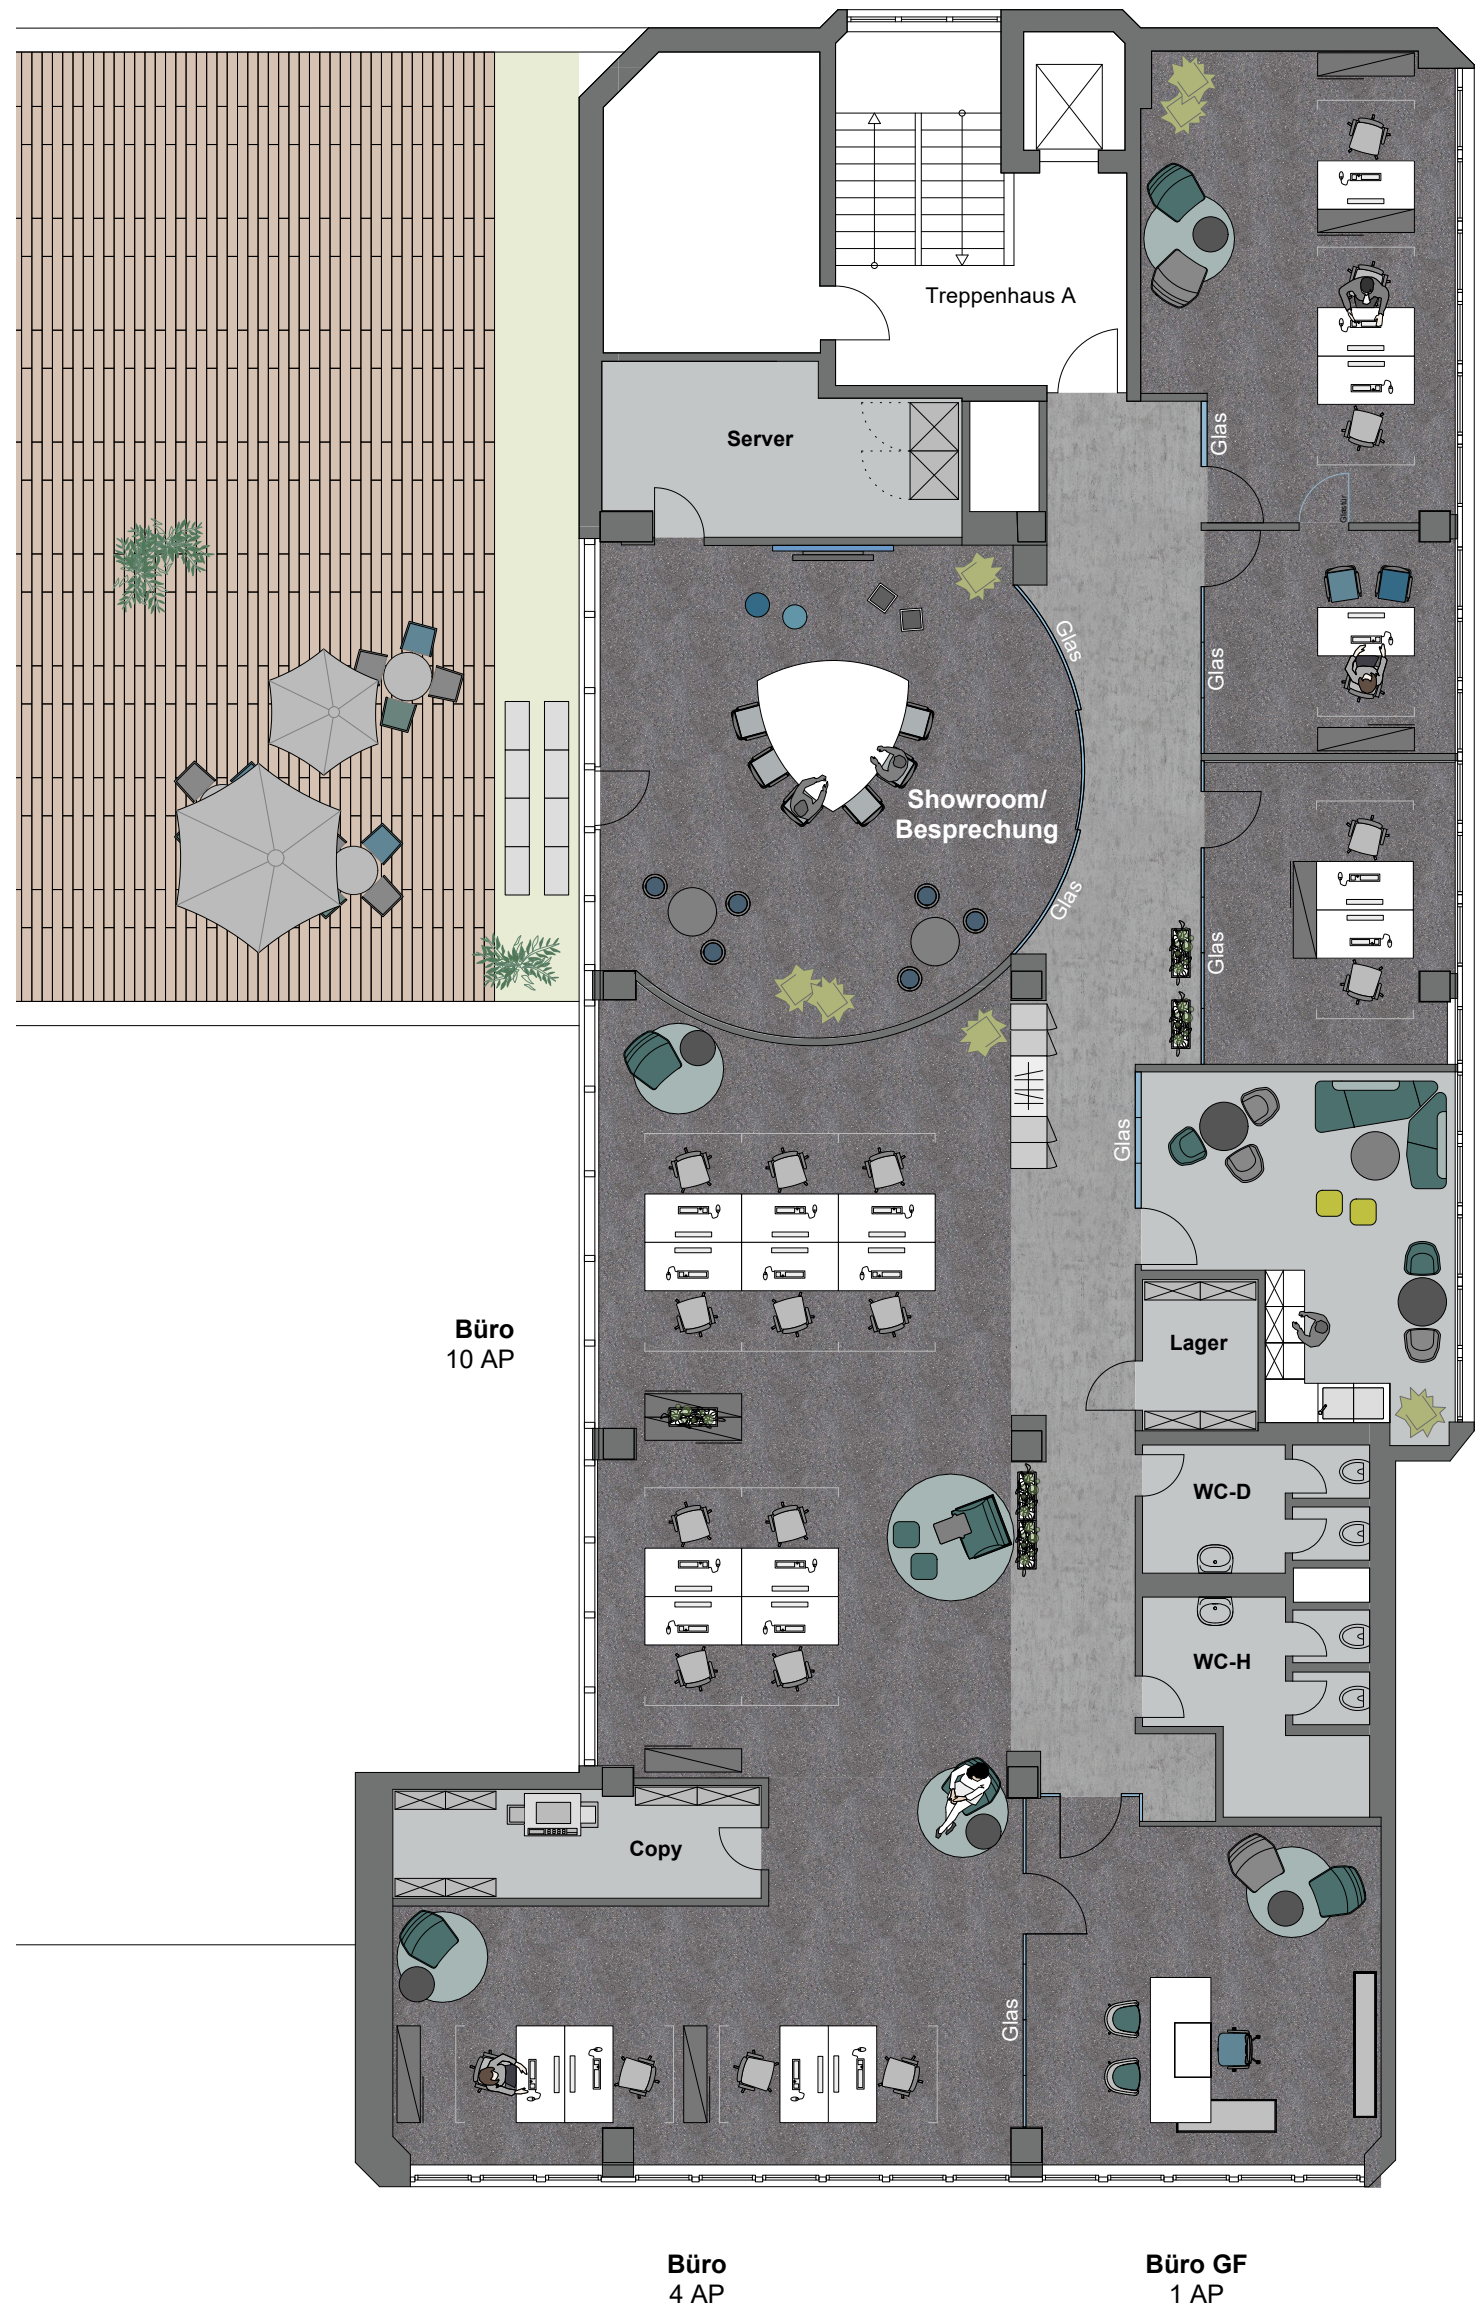

Büro

Konferenz/
Empfang

TK, Lager, WC

Flur

Büro
3 AP

Büro
1 AP

Büro
2 AP

Teeküche

Büro
10 AP

Büro
4 AP

Büro GF
1 AP

Übersicht Lageplan

Frankfurter Straße 151

Business Forum Dreieich

05. Obergeschoss - BT3

Index: 02

Maßstab: 1:125 (DIN A3)

Datum: 03.11.2023